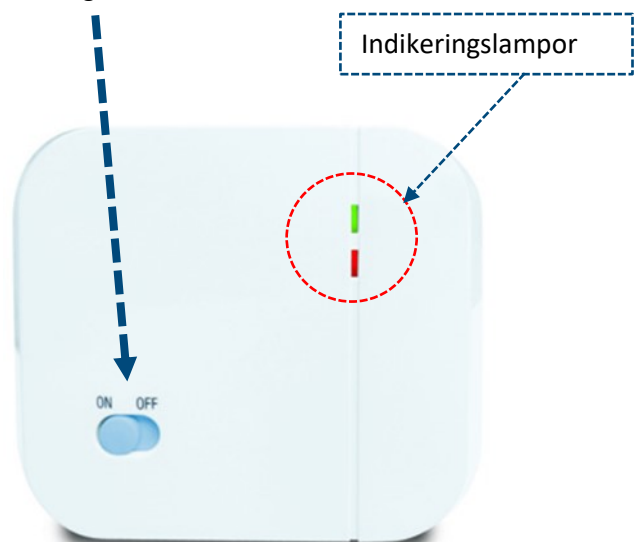

ARMATURJONSSON

Installationsanvisning

Trådlöst Termostatpaket

868 MHz

1. Inkoppling av ström och ställdon till mottagar-enheten.

På baksidan av mottagaren finns anslutningspunkter för inkoppling av ström samt ställdon, följ och koppla enligt schemat nedan.

2. Montera ställdonet och dra ur den röda sprinten som sitter på ställdonet !

3. Sätt nu mottagarens "på/av knapp" i ON-läget, den röda indikeringslampan på mottagaren ska då börja att blinka.

4. Sätt i batterierna på termostatens baksida, tryck sedan in "SYNC-knappen".

Termostat

Termostaten har en switch och kan användas i kyl-anläggningar.
Ändra inte denna switch!

2 st. batterier, 1.5V (AA)

5. Kontrollera att den röda indikeringslampan på mottagarens framsida har slutat blinka och istället nu har slocknat eller lyser med fast rött sken.

6. Håll nu in "SYNC-knappen" på termostatens baksida i ca 3 sekunder.

7. Termostaten och mottagaren skall nu vara sammankopplade, prova så att det fungerar genom att vrida termostatens ratt till max (30 grader).