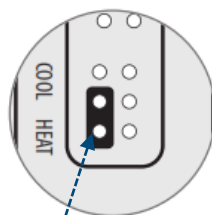

ARMATURJONSSON

Installationsanvisning

Trådlöst Termostatpaket

868 MHz

1. Inkoppling av ström och ställdon till mottagar-enheten.

På baksidan av mottagaren finns anslutningspunkter för inkoppling av ström samt ställdon, följ och koppla enligt schemat nedan.

2. Montera ställdonet och dra ur den röda sprinten som sitter på ställdonet !

3. Sätt nu mottagarens "på/av knapp" i ON-läget, den röda indikeringslampan på mottagaren ska då börja att blinka.

4. Sätt i batterierna på termostatens baksida, tryck sedan in "SYNC-knappen".

Termostat

Termostaten har en switch och kan användas i kyl-anläggningar.
Ändra inte denna switch!

2 st. batterier, 1.5V (AA)

5. Kontrollera att den röda indikeringslampan på mottagarens framsida har slutat blinka och istället nu har slocknat eller lyser med fast rött sken.