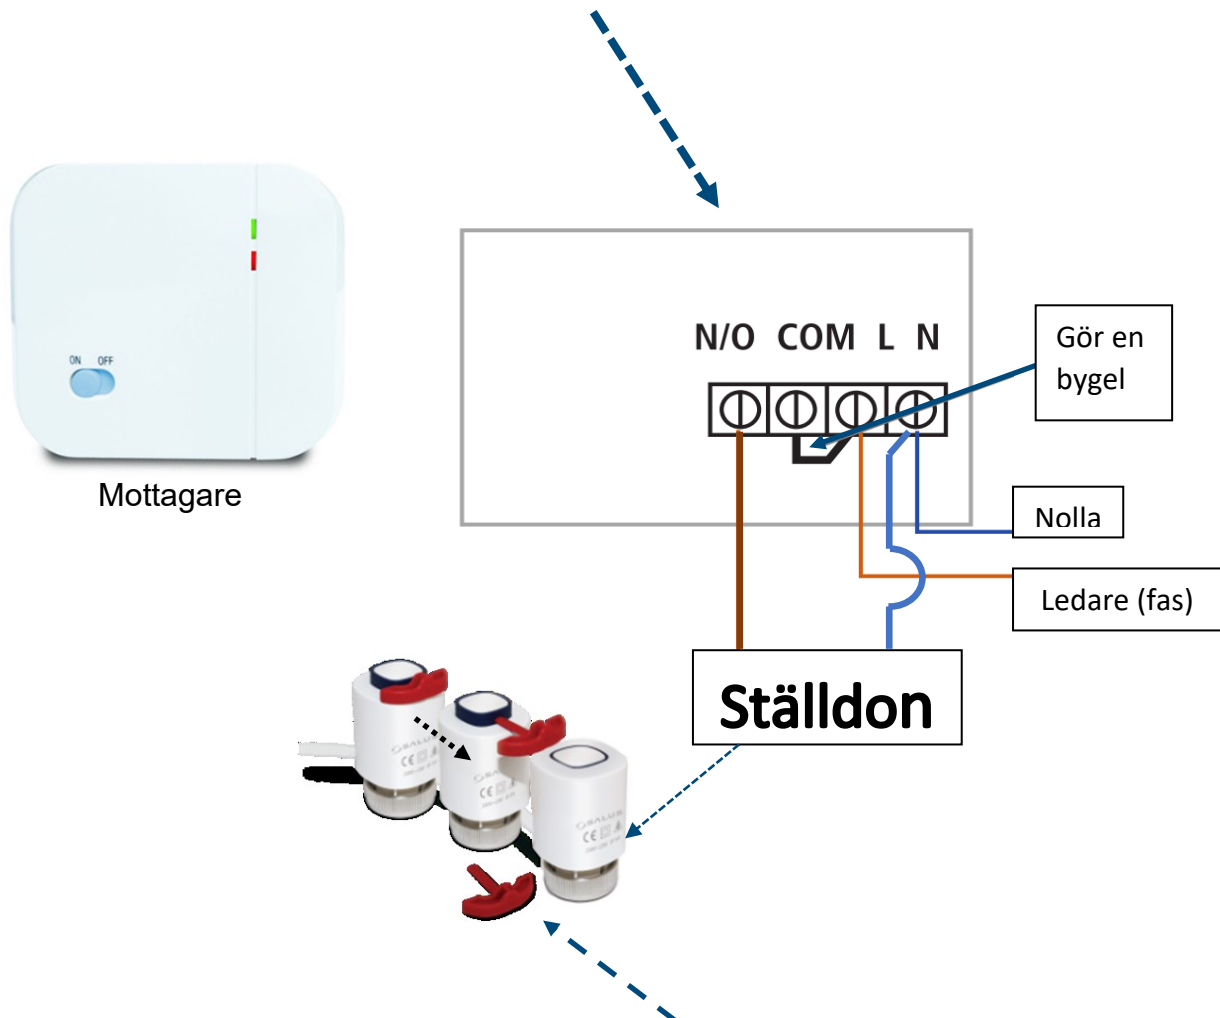

ARMATURJONSSON

Installationsanvisning

Trådlöst Termostatpaket

868 MHz

1. Inkoppling av ström och ställdon till mottagar-enheten.

På baksidan av mottagaren finns anslutningspunkter för inkoppling av ström samt ställdon, följ och koppla enligt schemat nedan.

2. Montera ställdonet och dra ur den röda sprinten som sitter på ställdonet !

3. Sätt nu mottagarens "på/av knapp" i ON-läget, den röda indikeringslampan på mottagaren ska då börja att blinka.

4. Sätt i batterierna på termostatens baksida, tryck sedan in "SYNC-knappen".

Termostat

Termostaten har en switch och kan användas i kyl-anläggningar.
Ändra inte denna switch!

2 st. batterier, 1.5V (AA)

5. Kontrollera att den röda indikeringslampan på mottagarens framsida har slutat blinka och istället nu har slocknat eller lyser med fast rött sken.

6. Håll nu in "SYNC-knappen" på termostatens baksida i ca 3 sekunder.

7. Termostaten och mottagaren skall nu vara sammankopplade, prova så att det fungerar genom att vrida termostatens ratt till max (30 grader).