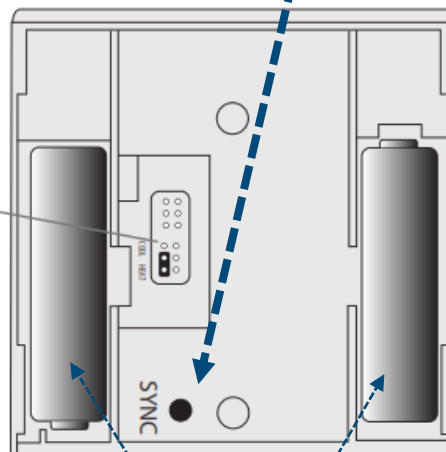

4. Sätt i batterierna på termostatens baksida, tryck sedan in "SYNC-knappen".

Termostaten har en switch och kan användas i kyl-anläggningar.
Ändra inte denna switch!

2 st. batterier, 1.5V (AA)

5. Kontrollera att den röda indikeringslampan på mottagarens framsida har slutat blinka och istället nu har slocknat eller lyser med fast rött sken.

6. Håll nu in "SYNC-knappen" på termostatens baksida i ca 3 sekunder.

7. Termostaten och mottagaren skall nu vara sammankopplade, prova så att det fungerar genom att vrida termostatens ratt till max (30 grader).

Indikeringslampan på termostaten skall då lysa **rött** och på mottagaren skall den **gröna** indikeringslampan tändas.