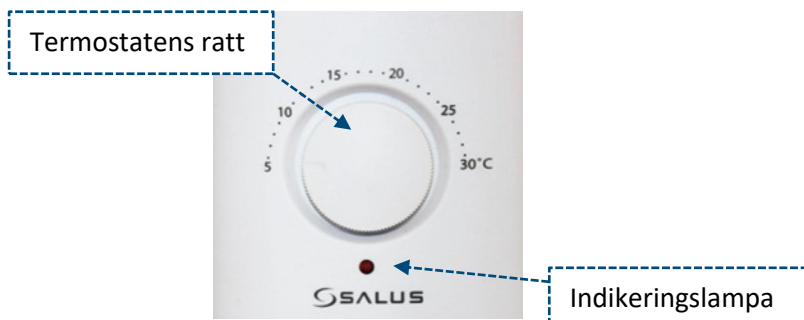

2 st. batterier, 1.5V (AA)

5. Kontrollera att den röda indikeringslampan på mottagarens framsida har slutat blinka och istället nu har slocknat eller lyser med fast rött sken.

6. Håll nu in "SYNC-knappen" på termostatens baksida i ca 3 sekunder.

7. Termostaten och mottagaren skall nu vara sammankopplade, prova så att det fungerar genom att vrida termostatens ratt till max (30 grader).

Indikeringslampan på termostaten skall då lysa **rött** och på mottagaren skall den **gröna** indikeringslampan tändas.