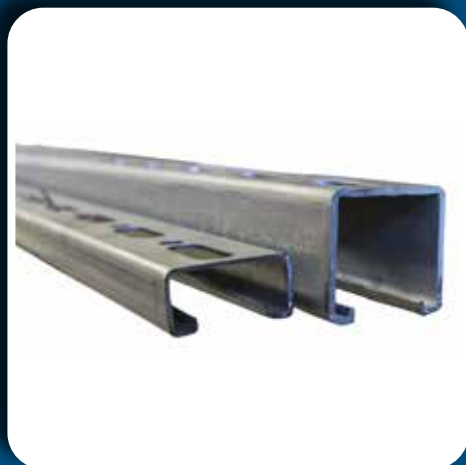

SORTIMENTSÖVERSIKT

VENTILATION

	Pro Clamp Vent M8/M10 UG FZB	
RSK nr	Dim	Antal
3800087	100 mm	25
3800088	125 mm	25
3800089	160 mm	25
3800090	200mm	25
3800091	250 mm	10
3800092	315 mm	10
3800093	400 mm	10
3800094	500 mm	10
	Pro Clamp Vent M8/M10 MG FZB	
Art.nr	Dim	Antal
528133	100 mm	50
528134	125 mm	25
528137	160 mm	25
528139	200mm	25
528141	250 mm	10
528142	315 mm	10
528144	400 mm	10
528146	500 mm	10
	Montagesystem 27 FZB För små och medelstora laster	
RSK nr	Dim	Antal
3821031	Skena 27/15 L=2m	10
3821032	Skena 27/25 L=2m	10
3821039	Ändstycke 27/15	100
3821040	Ändstycke 27/25	100
3821034	Konsol 27 L=200 mm	25
3821035	Konsol 27 L=250 mm	25
3821036	Konsol 27 L=300 mm	25
3821037	Konsol 27 L=500 mm	25
3821041	Vinkelanslutn. 90 gr	50
3821042	Vinkelanslutn. 90 gr W	50
3821044	Balkbygel 27- M8	20
	Blockset 27 FZB	
RSK nr	Dim	Antal
3821045	Fjäderblock M8	100
3821046	Blockset M8x 35	100
3821047	Blockset M8x 75	100
3821048	Blockset M8x125	50
	Fjädermutter och Profilbricka 27 FZB	
RSK nr	Dim	Antal
3821052	Fjädermutter M8	100
3821053	Profilbricka 27/10	50

	siFramo FZV/HCP Svetsfritt sken-och racksystem för industriella projekt	
RSK nr	Dim	Längd
3821114	Balkprofil 80/80	6m
3821855	Balkprofil 100/100	6m
3821144	Ändstycke 80/80	1
3821869	Ändstycke 100/100	1
	siFramo konsolfot	
RSK nr	Dim	Antal
3821213	Konsolfot 80	1
3821214	Konsolfot 80 E	1
3821867	konsolfot 100	1
	siFramo Konsol	
RSK nr	Dim	Antal
3821152	Konsol 80 L=400	1
3821153	Konsol 80 L=800	1
	siFramo Balkfot WBD	
RSK nr	Dim	Antal
3821140	WBD-80 80/120	1
3821851	WBD-100 80/120	1
	siFramo Balkkonsol	
RSK nr	Dim	Antal
3821148	Balkkonsol 80 L=400	1
3821149	Balkkonsol 80 L=800	1
	siFramo Skenadapter	
RSK nr	Dim	Antal
3821211	Skenadapter 80-41	1
	siFramo Vinkelkonsol	
RSK nr	Dim	Antal
3888105	F 80 120/120	1
3888070	F 100 140/140	1
	siFramo Balkbygel	
RSK nr	Dim	Antal
3821115	F 80 mot tak	1
3821846	F 100 mot tak	1
3821116	F 80-16 M 10 mot balk	1
3821844	F100-16 M16 mot balk	1